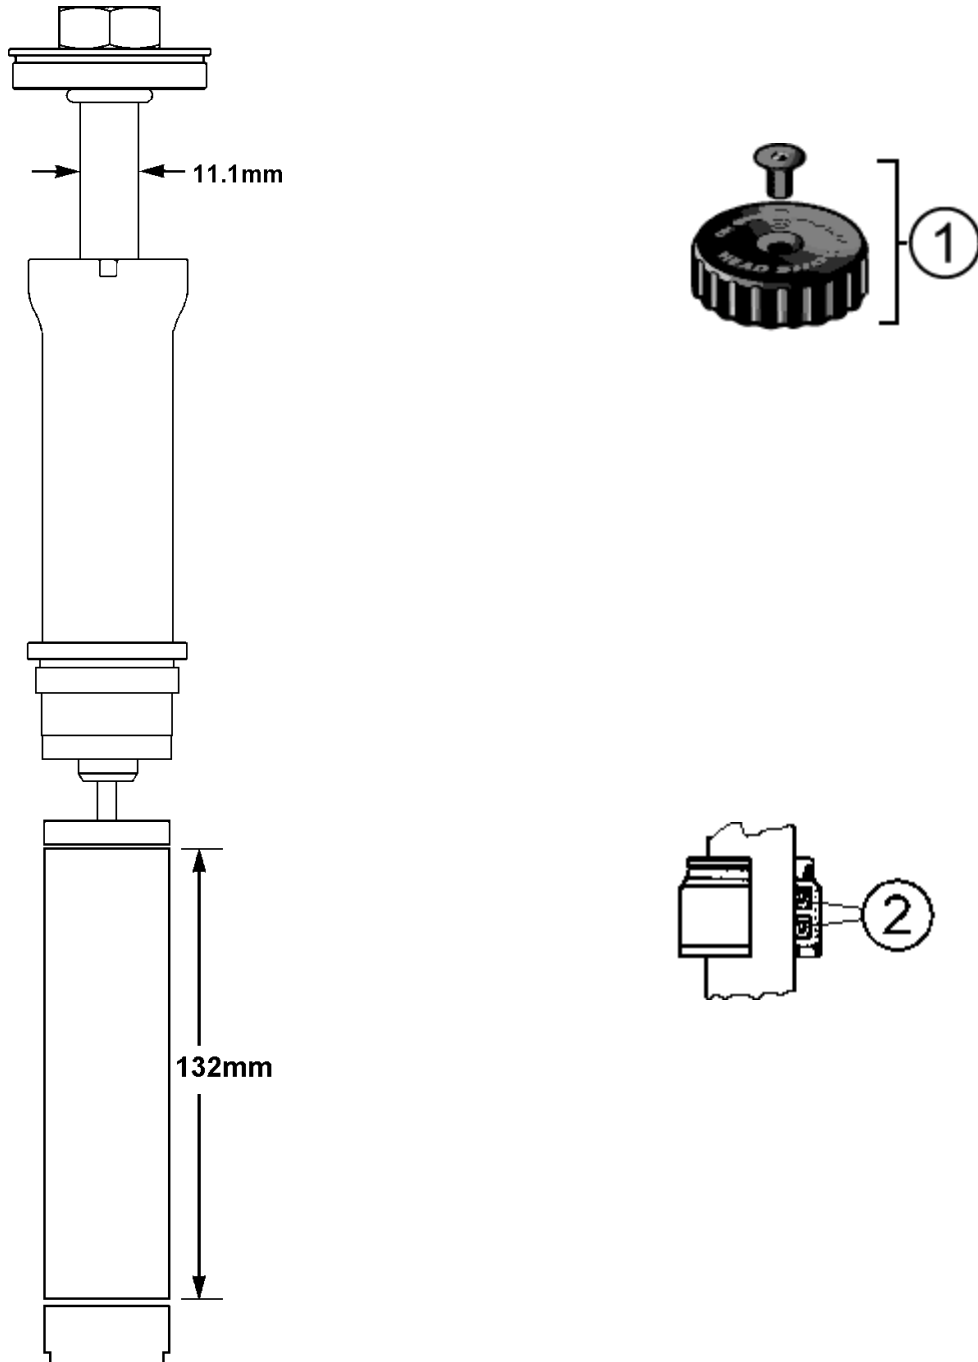

## DD 25 CARTRIDGE '96

### Original Spec on DD25 and Silk Path forks

	Item#	Description	
1	HD119/	DD & DL cartridges Damping Dial kit	
2	HD115/	Seal kit for DD 50 & DD 25	