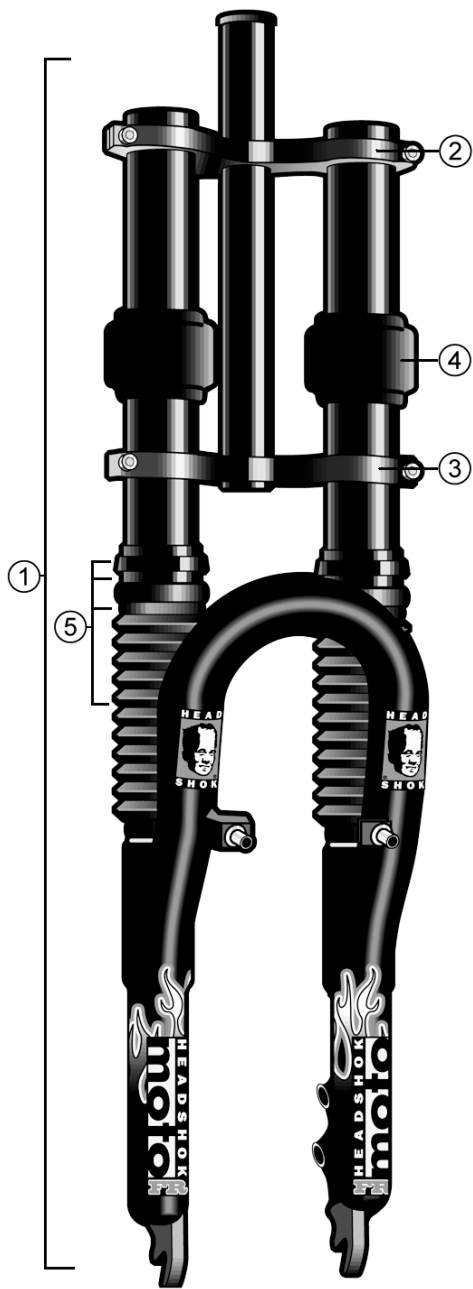

## MOTO FR ASSEMBLY

**MotoFR**

### Original Cartridge

Moto FR oil damper page 3.14  
Moto FR Dummy page 3.14

### Telescope assembly

Moto FR page 2.9

Item#	Description	
1	HDFMFR/BLK	HeadShok Moto Freeride, 1"1/8, Super black w/flames
1	HDFMFR/SLV	HeadShok Moto Freeride, 1"1/8, Polar silver
1	HDFMFR/YEL	HeadShok Moto Freeride, 1"1/8, Speed yellow
1	HF00MFRT/BLK	HeadShok Moto Freeride / Tandem 1"1/8, Super black w/flames
2	HD142/	Moto FR top crown
3	HD143/	Moto FR Bottom crown with steerer
4	HD215/	Lefty / Moto FR frame bumper, package of one
5	HD138/BLK	Moto FR boot kit, pair, black
5	HD138/YEL	Moto FR boot kit, pair, yellow