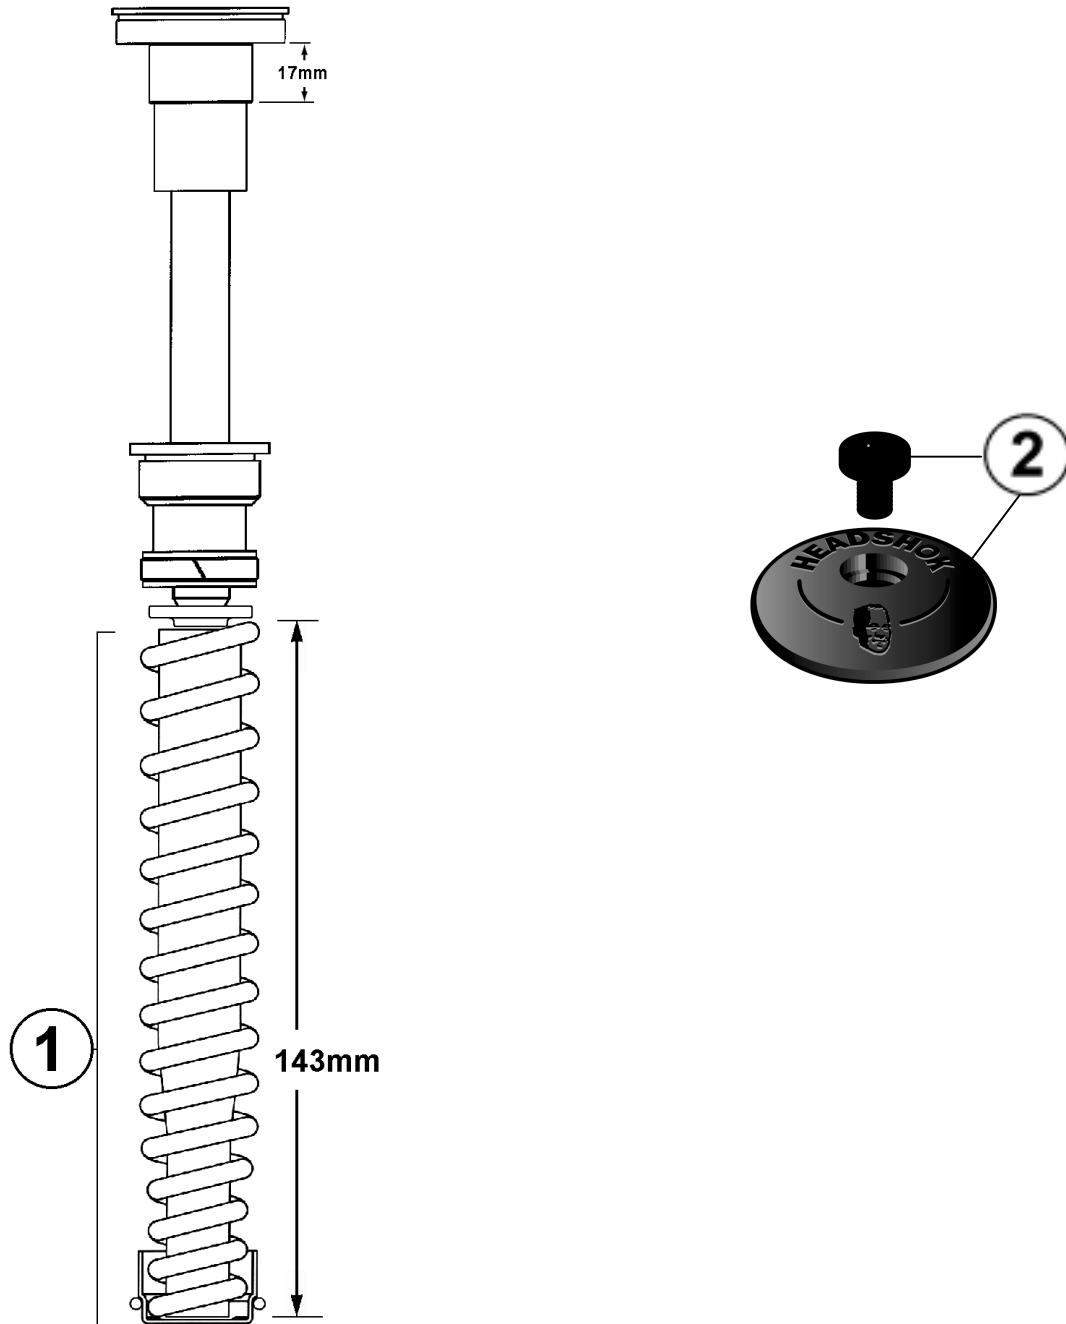

## MC 60 CARTRIDGE

Original Spec on MC 60 and P-Bone M forks

	Item#	Description	
1	HD110/GRE	Fatty D & P-Bone forks Spring Kit <b>SOFT</b>	
1	HD110/BLU	Fatty D & P-Bone forks Spring Kit <b>MEDIUM</b>	
1	HD110/RED	Fatty D & P-Bone forks Spring Kit <b>STIFF</b>	
2	HD179/BLK	MC cartridges, new mud cap	